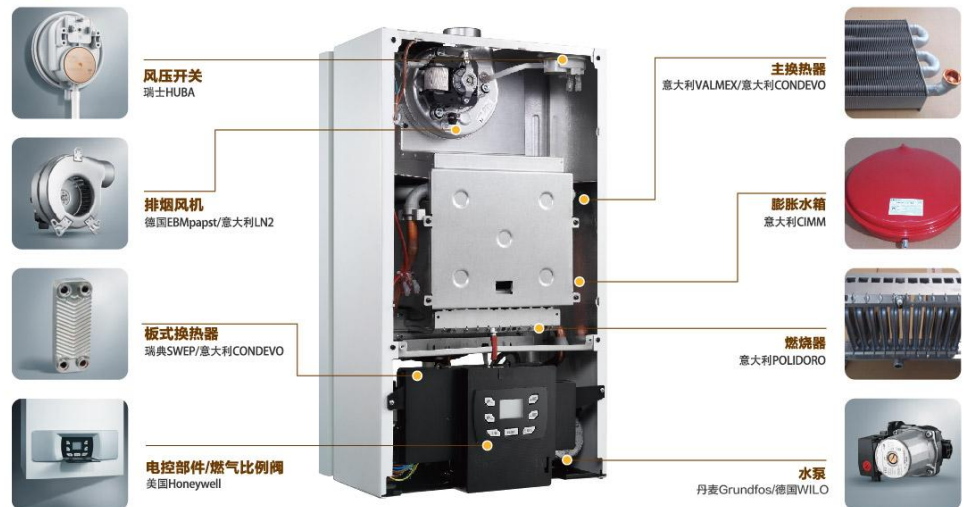

# 3 / 时尚人性化设计，智能高效稳定

欧洲时尚设计，翻盖+LCD人机界面简约实用，操作得心应手

微电脑智能控制，运行高效稳定

PCB微电路板与燃气阀、NTC传感器均选用Honeywell部件，可以实现控制单元、传感器和执行单元完美联动，实现精确温控，并确保系统可靠稳定运行。